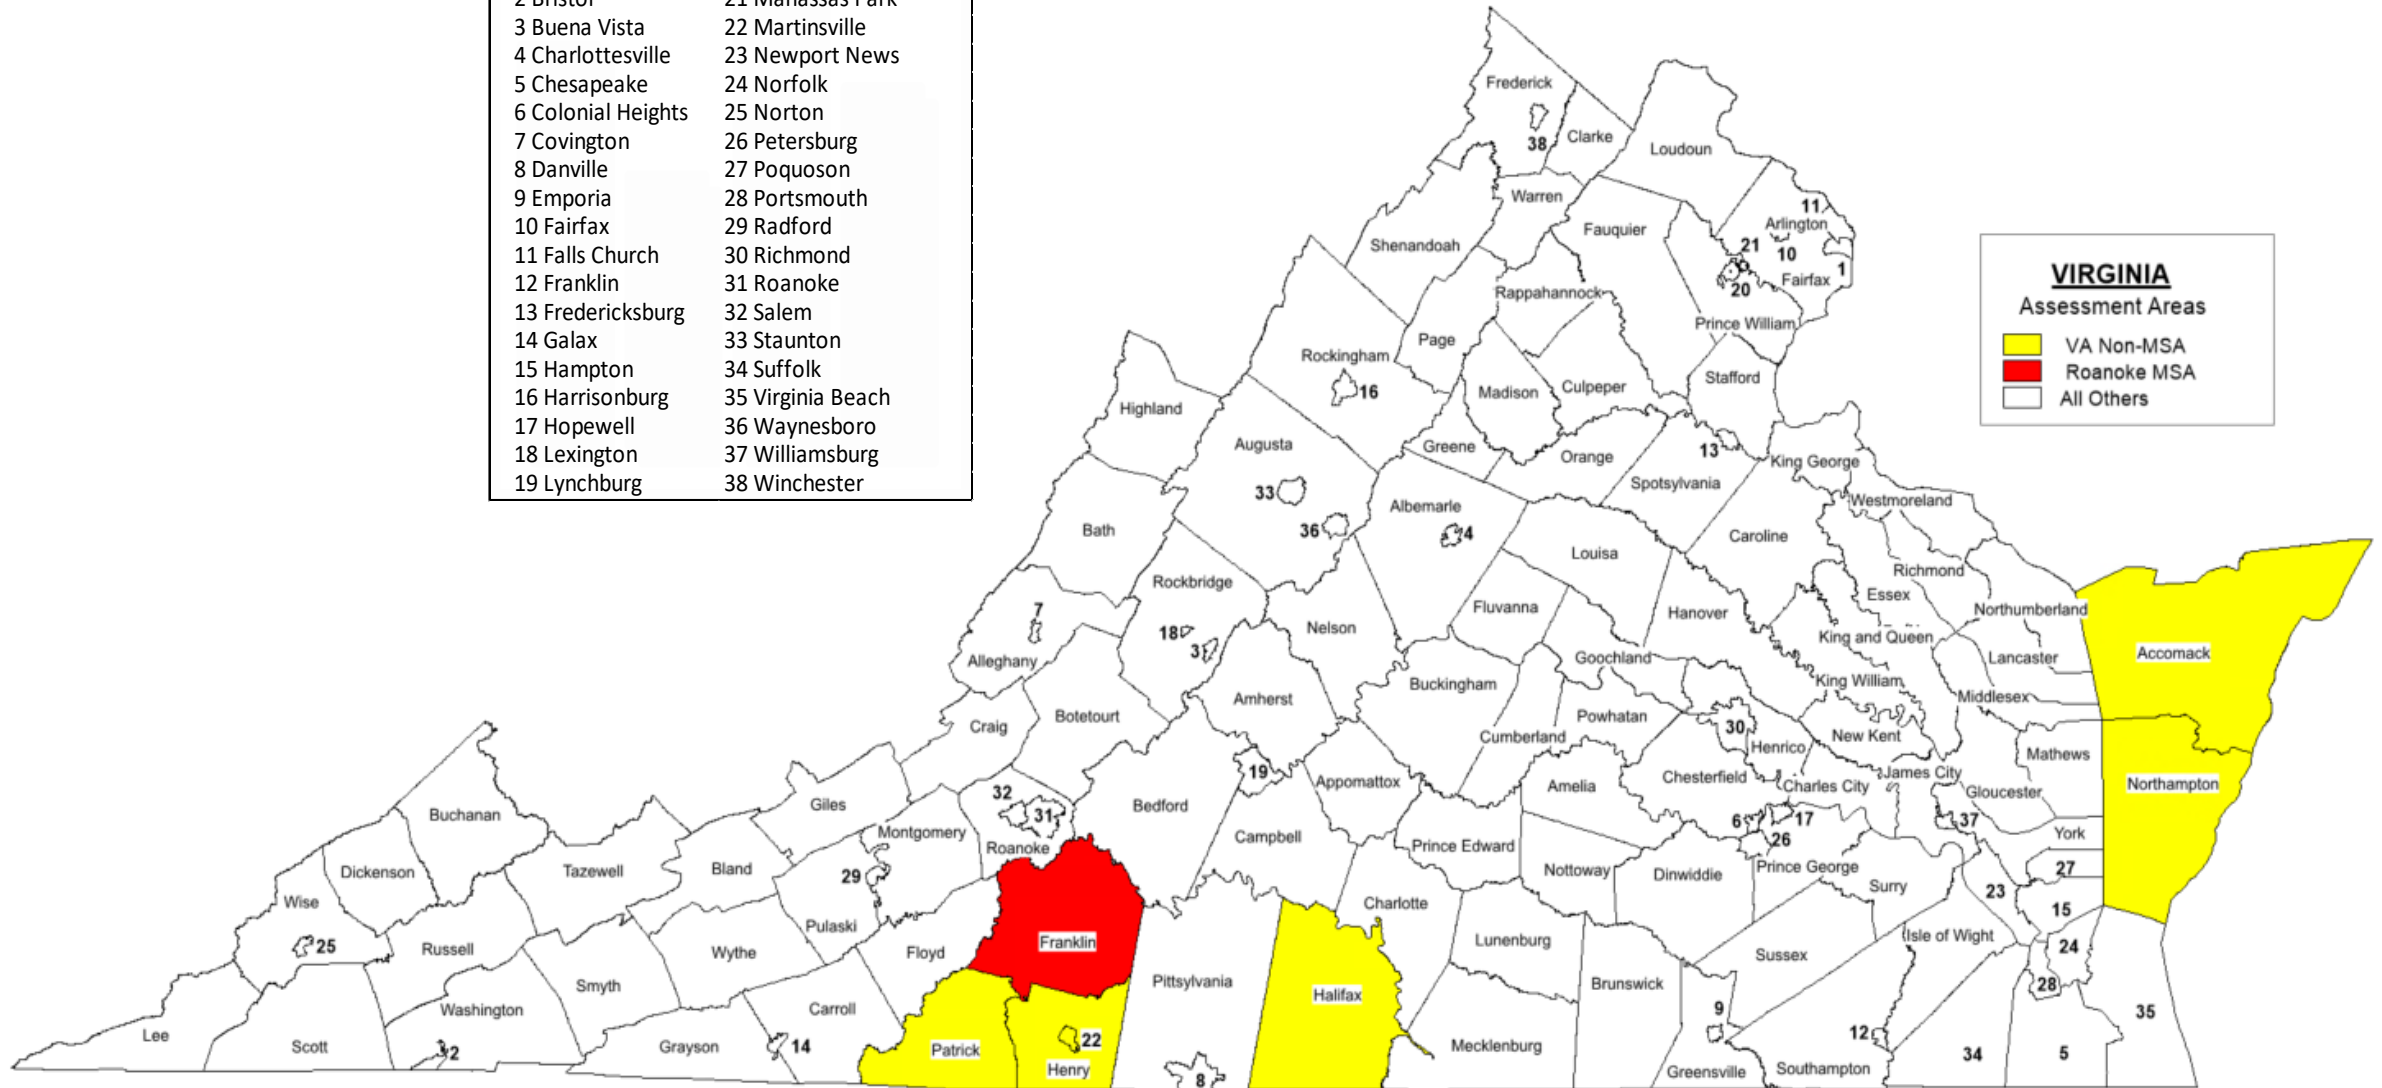

## Independent Cities

1 Alexandria	20 Manassas
2 Bristol	21 Manassas Park
3 Buena Vista	22 Martinsville
4 Charlottesville	23 Newport News
5 Chesapeake	24 Norfolk
6 Colonial Heights	25 Norton
7 Covington	26 Petersburg
8 Danville	27 Poquoson
9 Emporia	28 Portsmouth
10 Fairfax	29 Radford
11 Falls Church	30 Richmond
12 Franklin	31 Roanoke
13 Fredericksburg	32 Salem
14 Galax	33 Staunton
15 Hampton	34 Suffolk
16 Harrisonburg	35 Virginia Beach
17 Hopewell	36 Waynesboro
18 Lexington	37 Williamsburg
19 Lynchburg	38 Winchester

**VA Roanoke MSA Assessment Area**

<b>State</b>	<b>MSA</b>	<b>County</b>	<b>Census Tracts</b>
51 VA	40220 Roanoke, VA MSA	067 Franklin	0201.02 (Upr) Union Hall
51 VA	40220 Roanoke, VA MSA	067 Franklin	0201.03 (Mid) Gills Creek
51 VA	40220 Roanoke, VA MSA	067 Franklin	0201.04 (Upr) Gills Creek
51 VA	40220 Roanoke, VA MSA	067 Franklin	0202.00 (Mid) Union Hall
51 VA	40220 Roanoke, VA MSA	067 Franklin	0203.01 (Mid) Gills Creek
51 VA	40220 Roanoke, VA MSA	067 Franklin	0203.02 (Upr) Gills Creek
51 VA	40220 Roanoke, VA MSA	067 Franklin	0204.00 (Mid) Boone
51 VA	40220 Roanoke, VA MSA	067 Franklin	0205.01 (Mid) Boone
51 VA	40220 Roanoke, VA MSA	067 Franklin	0205.02 (Mid) Blackwater
51 VA	40220 Roanoke, VA MSA	067 Franklin	0206.00 (Mid) Blue Ridge
51 VA	40220 Roanoke, VA MSA	067 Franklin	0207.01 (Mod) Blue Ridge
51 VA	40220 Roanoke, VA MSA	067 Franklin	0207.02 (Mod) Snow Creek
51 VA	40220 Roanoke, VA MSA	067 Franklin	0208.01 (Mod) Rocky Mount
51 VA	40220 Roanoke, VA MSA	067 Franklin	0208.02 (Mid) Blackwater
51 VA	40220 Roanoke, VA MSA	067 Franklin	0209.01 (Mod) Union Hall
51 VA	40220 Roanoke, VA MSA	067 Franklin	0209.02 (Mid) Snow Creek